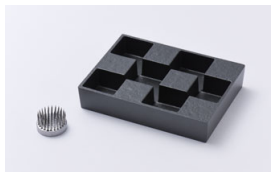

花を活けても。苔を育てても。

市松庭園

Ichimatsu

日本文化の伝統的な意匠である「市松模様」を象った小さな花器です。花を活ければ水面に映る景色も美しい水景庭園の様に。

苔を植えれば市松模様の和モダン庭園の様に。小物を置いたり自由な発想で小さな世界観を楽しめます。

銀 雅 堂
GEN GADO

Photo：銀鼠 /アケサリセト[亀・蛙]

花を活けても。苔を育てても。 市松庭園

消炭 / アケサリセット [鮎・蟹]

消炭 / アケサリセット [亀・蛙]

苔を植えた使用例

消炭 / スギ苔

銀鼠 / 山苔

Designed by Hidekazu Kainai

■バリエーション

色調：消炭 (けしすみ)
商品番号：ging-136-GRE
JAN：4560399735328
価格：¥6,000
(税込み ¥6,600)

アケサリセット [鮎・蟹セット]
商品番号：naft-036-SOJ
JAN：4560399730354
材質：錫
価格：¥2,000
(税込み ¥2,200)

銀雅堂 風景花器

ちいさな 水盤 零影 - しずか

波紋模様が美しい日本庭園の様な小さな水盤。少しの花を活けるだけで簡単に活け花が楽しめます。石を置いたり、錫のオブジェを置いたり、薄く張られた水面に映る景色も素敵な普段使いの花器です。

■バリエーション