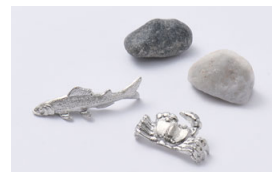

色調：銀鼠 (ぎんねず)
商品番号：ging-136-NSG
JAN：4560399735335
価格：¥6,000
(税込み ¥6,600)

■仕様

材質：アルミ アクリル焼付塗装仕上げ 重量：350g サイズ：W143×D107×H27mm Made in Japan

■展示用小物

アケサリセット [亀・蛙セット]
商品番号：naft-035-SOJ
JAN：4560399731337
材質：錫
価格：¥2,000
(税込み ¥2,200)

アケサリセット [鮎・蟹セット]
商品番号：naft-036-SOJ
JAN：4560399730354
材質：錫
価格：¥2,000
(税込み ¥2,200)

銀雅堂 風景花器

ちいさな 水盤 零影 - しずか

波紋模様が美しい日本庭園の様な小さな水盤。少しの花を活けるだけで簡単に活け花が楽しめます。石を置いたり、錫のオブジェを置いたり、薄く張られた水面に映る景色も素敵な普段使いの花器です。

■バリエーション