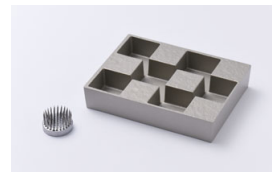

花を活けても。苔を育てても。

市松庭園

Ichimatsu

日本文化の伝統的な意匠である「市松模様」を象った小さな花器です。花を活ければ水面に映る景色も美しい水景庭園の様に。

苔を植えれば市松模様の和モダン庭園の様に。小物を置いたり自由な発想で小さな世界観を楽しめます。

銀 雅 堂
GEN GADO

Photo：銀鼠 /アケサリセト[亀・蛙]

花を活けても。苔を育てても。 市松庭園

消炭 / アケサリセット [鮎・蟹]

消炭 / アケサリセット [亀・蛙]

苔を植えた使用例

消炭 / スギ苔

銀鼠 / 山苔

Designed by Hidekazu Kainai

■バリエーション

色調：消炭 (けしすみ)
商品番号：ging-136-GRE
JAN：4560399735328
価格：¥6,000
(税込み ¥6,600)

アケサリセット [鮎・蟹セット]
商品番号：naft-036-SOJ
JAN：4560399730354
材質：錫
価格：¥2,000
(税込み ¥2,200)

銀雅堂 風景花器

ちいさな 水盤 零影 - しずか

波紋模様が美しい日本庭園の様な小さな水盤。少しの花を活けるだけで簡単に活け花が楽しめます。石を置いたり、錫のオブジェを置いたり、薄く張られた水面に映る景色も素敵な普段使いの花器です。

■バリエーション